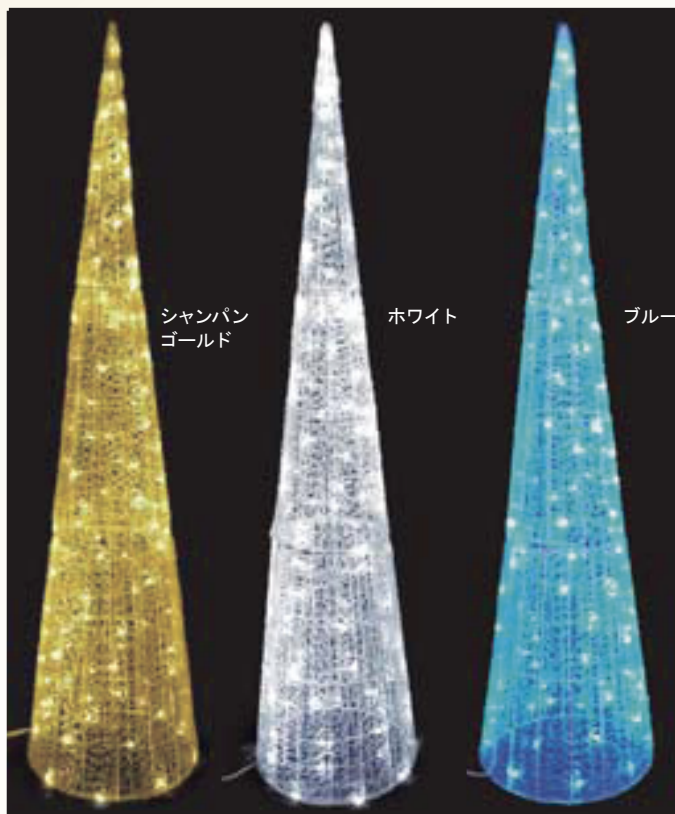

クリスタルグローコーン

夜が長くなる季節に店頭イルミネーションでライトアップ!

サイズは、大/中/小の3種類
色も、3種類
シャンパンゴールド/ホワイト/ブルー

大：87,000円→52,200円

LED/220球・消費電力/16W・重量/約7.4kg
サイズ/H2,400xφ600mm・素材/ABSグロー(透明)
備考/2芯電源コード込み 組み立て式

中：64,000円→38,400円

LED/120球・消費電力/10W・重量/約4.4kg
サイズ/H1,800xφ450mm・素材/ABSグロー(透明)
備考/2芯電源コード込み 組み立て式

小：48,000円→28,800円

LED/90球・消費電力/9W・重量/約3.8kg
サイズ/H1.5xφ370mm・素材/ABSグロー(透明)
備考/2芯電源コード込み 組み立て式

価格は、送料・消費税別価格です。

LEDイルミネーションは他にも各種
ありますのでお問い合わせください。

数量限定商品

無くなり次第終了となります

プロシード555

検索