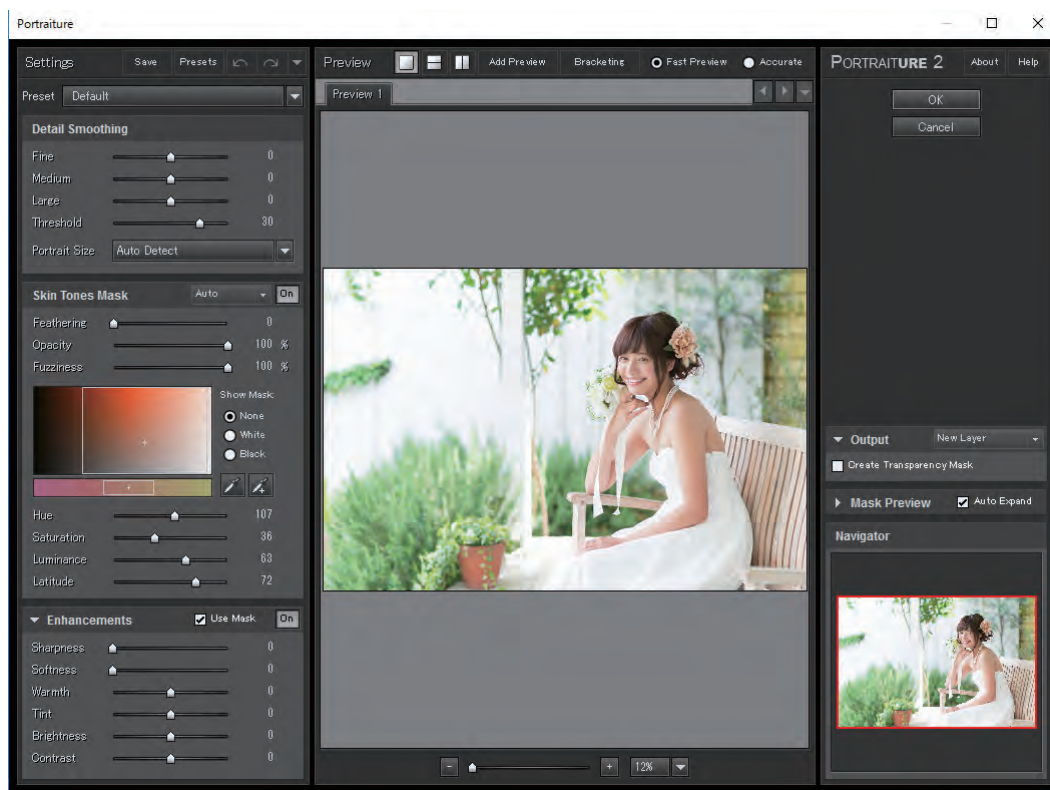

Portraiture(ポートルチャー)は、高度な選択範囲設定や手動のマスキング作業なしでポートレート画像のレタッチを素早く繊細に行える Photoshop、Lightroom、Aperture のプラグインです。肌、髪、眉、まつ毛などの重要な要素を判断しながら、独自の処理技術によって肌の円滑化、皺やシミなどの除去を行います。

Portraiture には、画像の肌色部分のみを選択する強力な Auto-Mask 機能があります。自動的に画像の肌色範囲を素早く選択・処理します。もちろん、手動で微調整もできます。

さらに細かい微調整には、シャープネス(sharpness)、ソフト(softness)、温かみ(warmth)、明るさ(brightness)、コントラスト(contrast)の平滑度で調整できます。

是非この機会にワークフローへの導入をご検討ください！！

Portraiture スタートセット

Portraiture プラグインインストーラ
簡易日本語マニュアル PDF
Photoshop 用アクションファイル