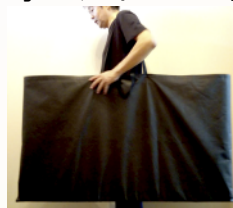

出張用かたん 4折シフ判

超かたん！出張撮影に最適です。
高さ240cm×巾70cmの2面のレフ板が
折りたたむと70cm×120cmとコンパクトになり、持ち運びにとっても便利！
組み立ても開くだけなのでかたん
5秒で完了！

厚さ7mm 巾70cm×高さ240cmの2面

販売価格：18,500円
特注サイズはご相談ください

より反りにくくなった、反り対策を施した特殊紙を両面に貼りました。重さも約2kg、折りたたむとサイズも70×120cmと持ち運びもラクラク、キャリーバック手提げタイプ付きです。オプションでショルダータイプも

使い方はこちらから

4つのコーナーに両面テープか付属の白テープで貼ってください

専用キャリーバック 横132cm×立76cm

標準は手提げタイプ付です。
オプションでショルダータイプに変更できます

標準装備

オプション+500円

手提げタイプ

ショルダータイプ