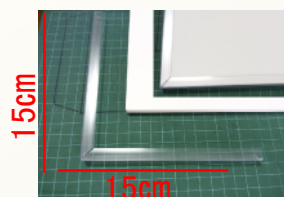

出張用かたん 4折レフ判

超かたん！出張撮影に最適です。
高さ240cm×巾70cmの2面のレフ板が
折りたたむと70cm×120cmとコンパクトになり、持ち運びにとっても便利！
組み立ても開くだけなのでかたん
5秒で完了！

厚さ7mm 巾70cm×高さ240cmの2面

販売価格：18,500円

特注サイズはご相談ください

専用キャリーバック 横132cm×立76cm

標準は手提げタイプ付です。

オプションでショルダータイプに変更できます

標準装備

オプション+500円

手提げタイプ

ショルダータイプ

パネルコーナーガード 4個入り(1台分)
別売1,500円

4つのコーナーに両面テープか
付属の白テープで貼ってください

より反りにくくなった、反り対策を施した特殊紙を
両面に貼りました。重さも約2kg、折りたたむとサ
イズも70×120cmと持ち運びもラクラク、キャリー
バック手提げタイプ付きです。

使い方はこちらを https://youtu.be/Oj_lg4M3bng
もしくは、YouTubeで **折りたたみ式レフ板を検索**