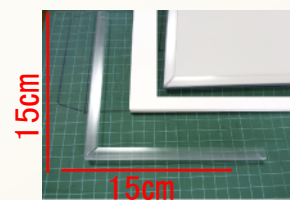

出張用かたん 4折シフ判

超かたん！出張撮影に最適です。
高さ240cm×巾70cmの2面のレフ板が
折りたたむと70cm×120cmとコンパクトになり、持ち運びにとっても便利！
組み立ても開くだけなのでかたん
5秒で完了！

厚さ7mm 巾70cm×高さ240cmの2面

販売価格：18,500円
特注サイズはご相談ください

より反りにくくなった、反り対策を施した特殊紙を両面に貼りました。重さも約2kg、折りたたむとサイズも70×120cmと持ち運びもラクラク、キャリーバック手提げタイプ付きです。オプションでショルダータイプも

使い方はこちらから

4つのコーナーに両面テープか付属の白テープで貼ってください

専用キャリーバック 横132cm×立76cm

標準は手提げタイプ付です。
オプションでショルダータイプに変更できます

標準装備

オプション+500円

手提げタイプ

ショルダータイプ