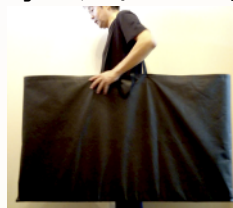

出張用かたん 4折レフ判

超かたん！出張撮影に最適です。
高さ240cm×巾70cmの2面のレフ板が
折りたたむと70cm×120cmとコンパクトになり、持ち運びにとっても便利！
組み立ても開くだけなのでかたん
5秒で完了！

厚さ7mm 巾70cm×高さ240cmの2面

販売価格：18,500円

特注サイズはご相談ください

専用キャリーバック 横132cm×立76cm

標準は手提げタイプ付です。

オプションでショルダータイプに変更できます

標準装備

オプション+500円

手提げタイプ

ショルダータイプ

パネルコーナーガード 4個入り(1台分)
別売1,500円

4つのコーナーに両面テープか
付属の白テープで貼ってください

より反りにくくなった、反り対策を施した特殊紙を
両面に貼りました。重さも約2kg、折りたたむとサ
イズも70×120cmと持ち運びもラクラク、キャリー
バック手提げタイプ付きです。

使い方はこちらを https://youtu.be/Oj_lg4M3bng
もしくは、YouTubeで **折りたたみ式レフ板を検索**