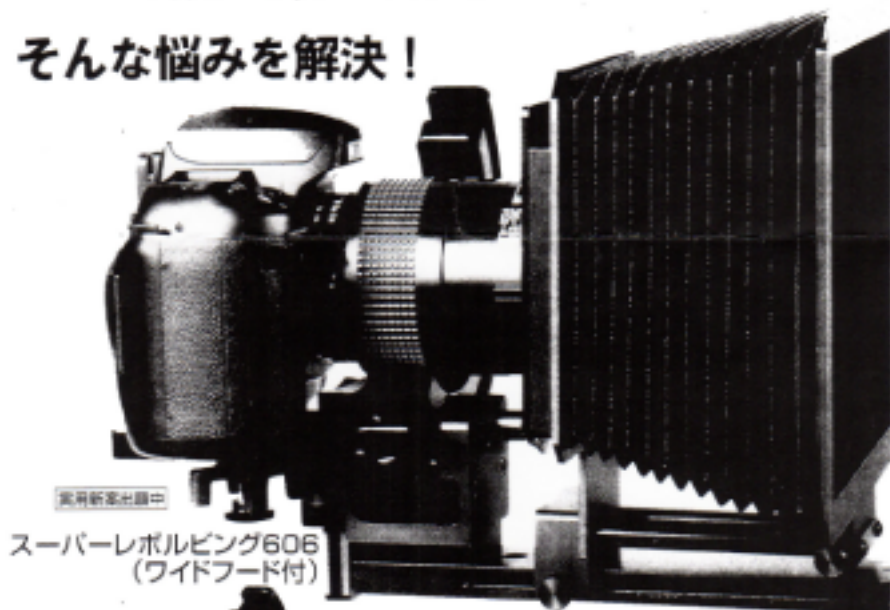

たて位置よこ位置かんたん！

縦位置・横位置での撮影に不便を感じていませんか？

スーパーレボルビング 606

一眼レフデジタルカメラをお使いの方に
外見にもう少し高級感を…と感じてませんか？

そんな悩みを解決！

実用新案特許中
スーパーレボルビング606
(ワイドフード付)

デジタルカメラの縦位置、横位置が簡単
ストッパをはずし左へ回転するだけで、OK

スーパーレボルビング606(本体)

横位置

縦位置

光軸がずれない

スタジオ・証明写真・ロケ・観光写真・あらゆる撮影で効果を発揮
一眼レフ～645など、幅広いカメラに装着可能

スーパーレボルビング606(本体)¥47,000(税別) スーパーレボルビング606(ワイドフード付)¥88,500(税別)

販売価格：47,000円

ワイドフード付は 88,500円

送料1,200円・消費税別価格です。