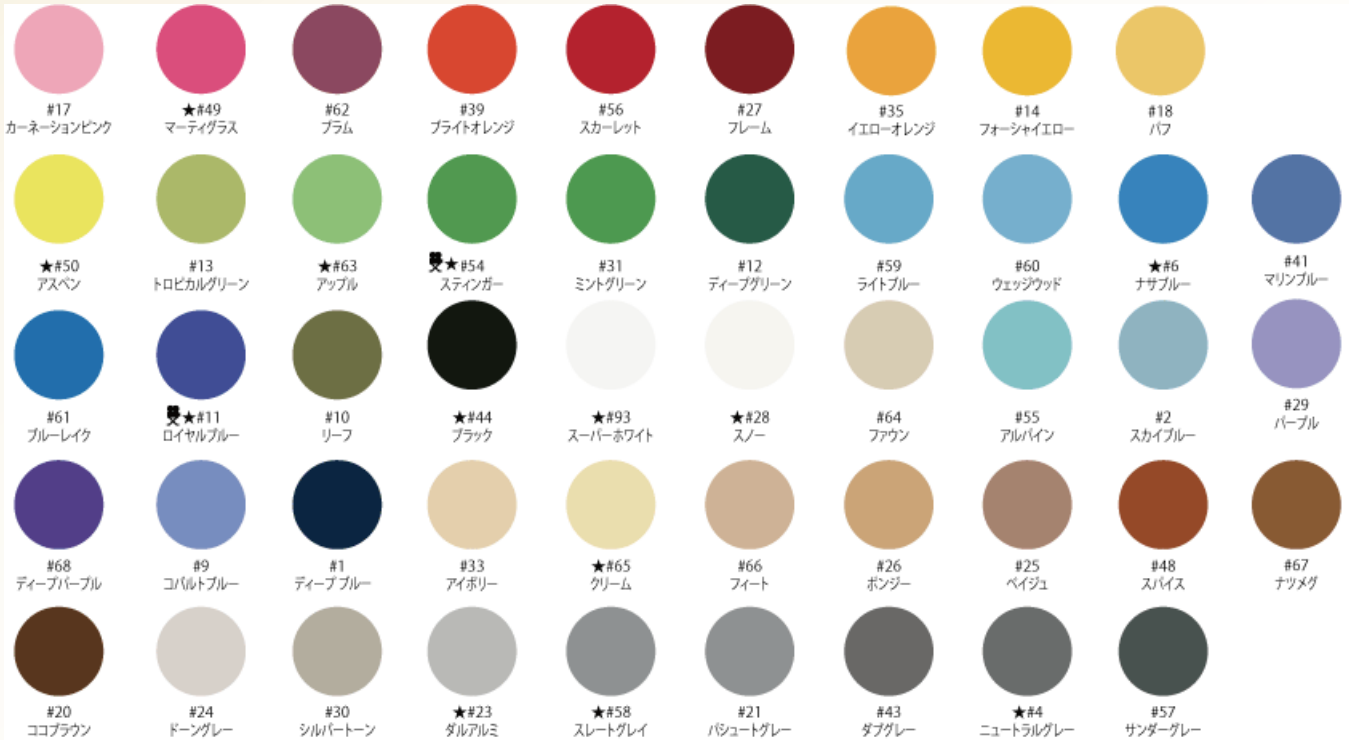

ペーパーバック

スーペリア

<http://www.894119.com/>

Extra ワイドサイズ 4色限定

商品コード	サイズ	価格	巾切断加工料
BPS-3515	3.56×15m	¥30,000(梱包料込)	¥1,500
BPS-3530	3.56×30m	¥48,000(梱包料込)	¥3,000

※巾切断加工料は横幅を切断する場合のみ必要です

★:BPS-1805 BPM-0955 対応色
 ♣:Chroma key compatible

〈サイズ〉

商品コード	サイズ	対応色	価格	巾切断加工料	梱包料
BPS-1305	1.35×5.5m	全50色	¥4,500	¥500	¥500
BPS-1311	1.35×11m		¥8,000	¥1,000	¥500
BPS-1800	1.75×2.7m		¥4,800	¥500	¥500
BPS-2711	2.72×11m		¥12,000	¥1,000	¥1,000
BPS-2725	2.72×25m		¥22,000	¥1,500	¥1,400
BPS-2750	2.72×50m		¥43,000	¥3,000	梱包料込み
BPS-1500	1.5×2.7m	全50色 ※受注生産	¥5,000	¥500	¥500
BPS-2705	2.72×5.5m		¥8,000	¥500	¥1,000
BPM-0955	0.9×5.5m	限定16色 (★マーク)	¥1,800	¥500	¥500
BPS-1805	1.8×5.5m		¥6,000	¥500	¥500