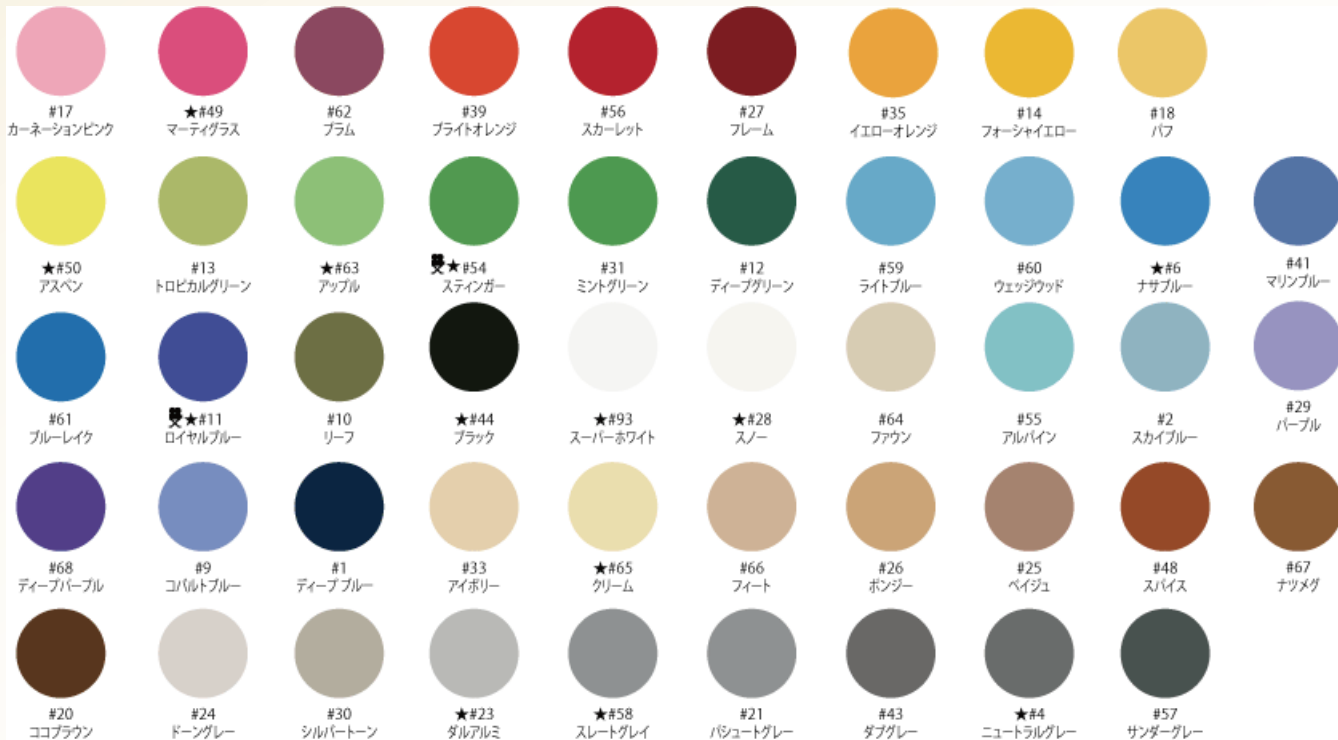

# ペーパーバック

スーペリア

Extra ワイドサイズ 4色限定

商品コード	サイズ	価格	巾切断加工料
BPS-3515	3.56×15m	¥30,000(梱包料込)	¥1,500
BPS-3530	3.56×30m	¥48,000(梱包料込)	¥3,000

※巾切断加工料は横幅を切断する場合のみ必要です

★:BPS-1805 BPM-0955 対応色  
 ♪:Chroma key compatible

〈サイズ〉

商品コード	サイズ	対応色	価格	巾切断加工料	梱包料
BPS-1305	1.35×5.5m	全50色	¥4,500	¥500	¥500
BPS-1311	1.35×11m		¥8,000	¥1,000	¥500
BPS-1800	1.75×2.7m		¥4,800	¥500	¥500
BPS-2711	2.72×11m		¥12,000	¥1,000	¥1,000
BPS-2725	2.72×25m		¥22,000	¥1,500	¥1,400
BPS-2750	2.72×50m		¥43,000	¥3,000	梱包料込み
BPS-1500	1.5×2.7m	全50色 ※受注生産	¥5,000	¥500	¥500
BPS-2705	2.72×5.5m		¥8,000	¥500	¥1,000
BPM-0955	0.9×5.5m	限定16色 (★マーク)	¥1,800	¥500	¥500
BPS-1805	1.8×5.5m		¥6,000	¥500	¥500