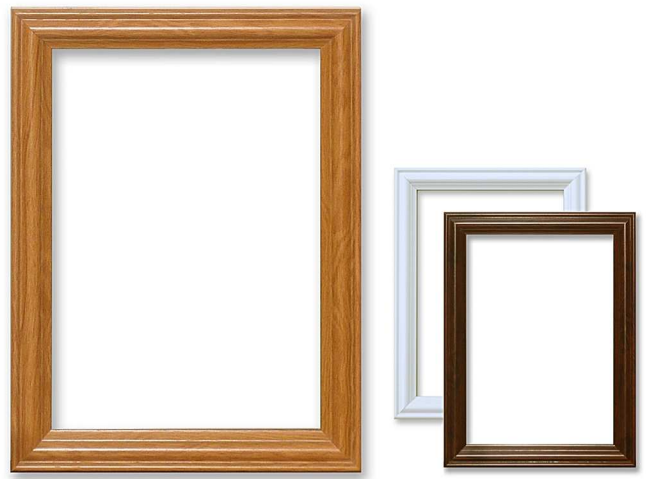

CABINET FRAME

キャビネ フレーム

数量限定

ホワイト

ブルー/ピンク

けるぶ キャビネ 数量限定 特別価格 **¥300**

C018 定価 ¥1,300
ブラウン/ブルー/ナチュラル/マホガニー

ベルク 定価 ¥500
ナチュラル/ホワイト/ブラウン