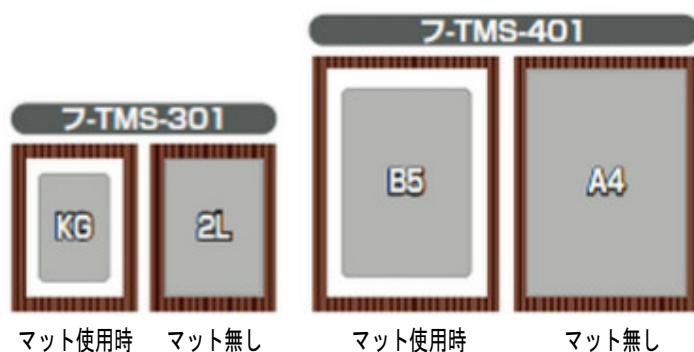

2L

フレーム外寸 タテ×ヨコ 217×165mm

マット窓サイズ タテ×ヨコ 142×92mm

A4

フレーム外寸 タテ×ヨコ 335×245mm

マット窓サイズ タテ×ヨコ 247×170mm

プロシード555

検索